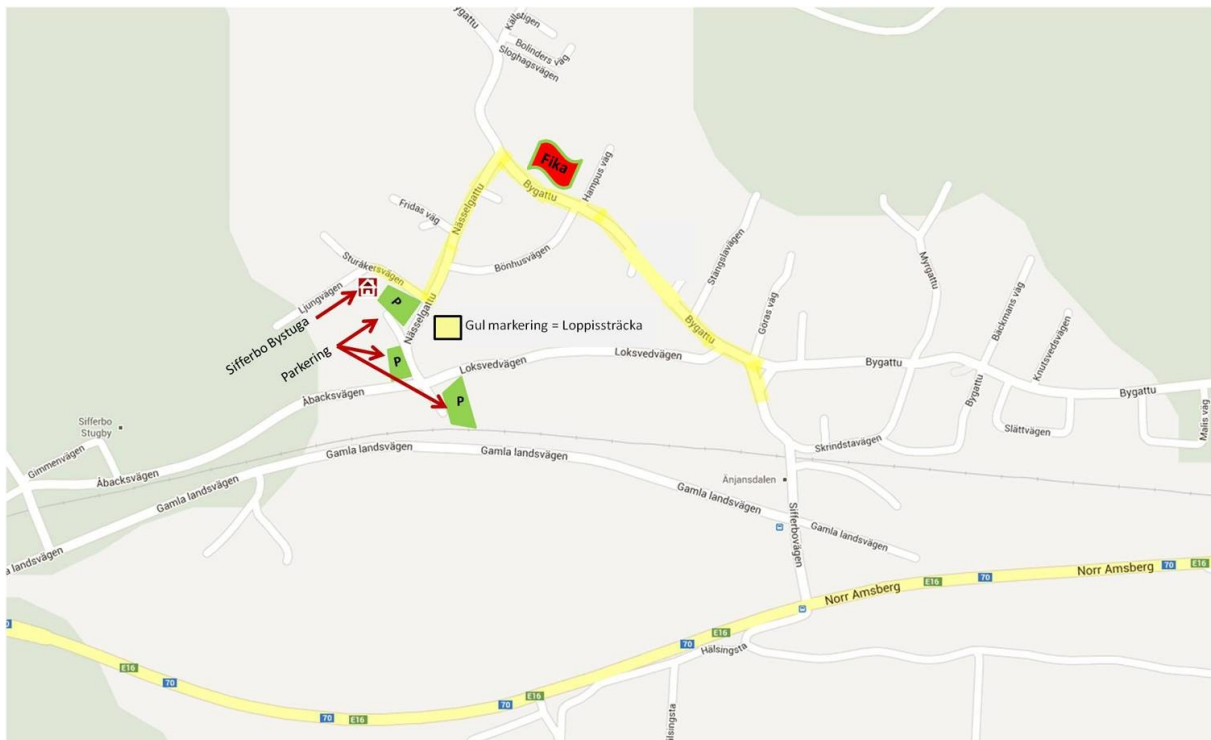

# SIFFERBOBLADET

www.sifferbo.com

Nr 4 - 2013

**14 juli 2013 kl: 10-14**

Arr: Sifferbo By Ideella Förening

## Byloppis

Börja sortera och plocka fram saker Ni vill sälja, nu blir det byloppis från Sturåkersvägen → Majstångsplatsen!

Alla ställer upp egna bord och vi tränger ihop oss så får alla plats.

Vi ser helst att loppissträckan är bilfri men ställ borden längs vägkanten så räddningsfordon kan komma fram om det behövs.